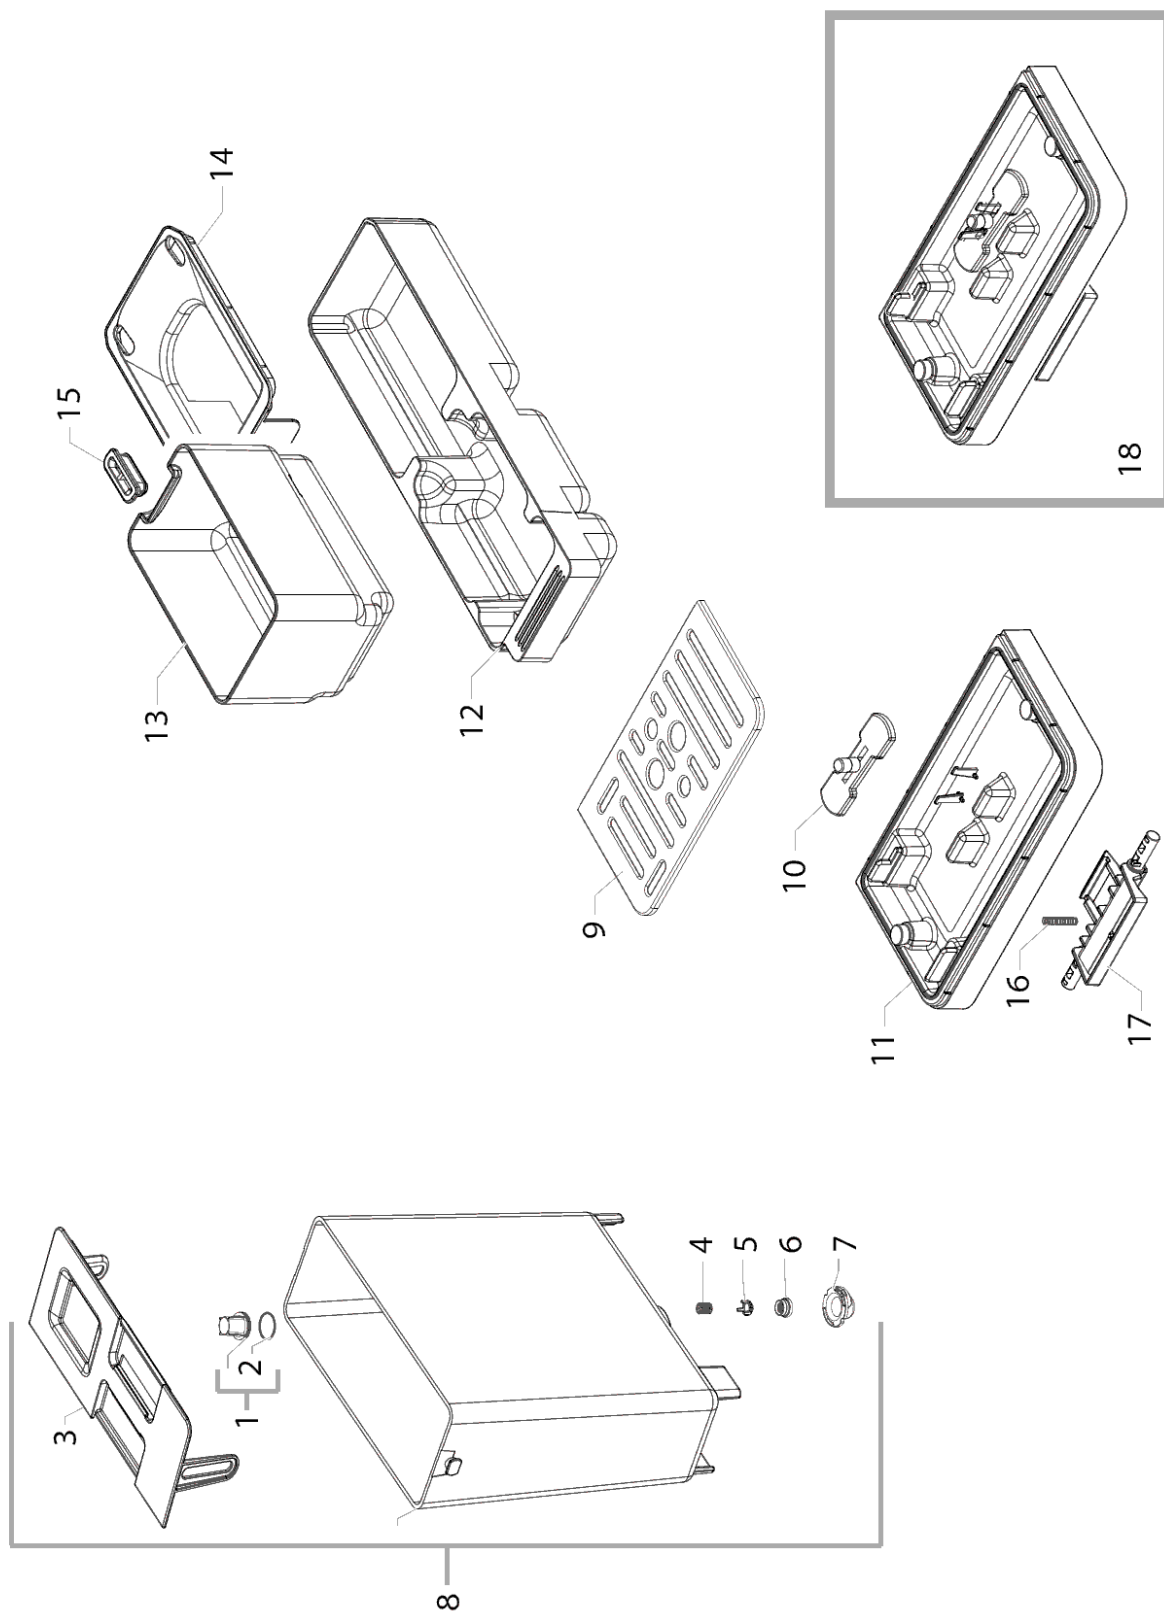

<u>Positie</u>	<u>Code</u>	<u>Omschrijving</u>	<u>Vervanger</u>	<u>Aantal</u>	<u>Beekman Nr</u>
1	224640200	EXTERNAL FILTER FOR WATER CONTAINER ASSY	996530029115	1	9.36.06.01-0
10	421944003041	RED BLK FLOAT FOR DRIP TRAY CS		1	
11	421944030053	G ANT DRIP TRAY V3 CST (F) ASS		1	
11	421944034113	G ANM DRIP TRAY V3 CST (F) ASS		1	
12	17001905	BLACK COFFEE UNIT DRIP TRAY CST	996530073696	1	
13	17000946	BLACK DUMP BOX CST ASSY.	996530073701	1	
14	421944016031	BLK DRIP TRAY COF.BREW UNIT CO		1	
15	421944015541	DRIPTRAY COF.BREW UNIT COVER S		1	
16	17000006	Onbekend	996530009559	1	
17	421944028551	LEV.HOOK FOR RECOV.TAN. WAT.V2		1	
18	421941309081	KIT SPARES G ANT DRIP TRAY V3		1	
18	421941309091	KIT SPARES G ANM DRIP TRAY V3		1	
2	140328461	Onbekend	996530013571	1	9.36.17.04-0
3	421944000221	NAT GRY WATER CONTAINER HANDLE		1	
4	11003672	Onbekend	996530001831	1	9.36.41.12-0
5	421941157852	GRY WATER CONTAINER VALVE INSE	421944040071	1	
6	11003671	Onbekend	421944040781	1	9.36.17.13-0
7	17001366	BLACK LID FOR DUCKBILL VALVE SMR	996530073463	1	
8	421944055771	NAT GRY WATER CONT.LONGEVITY C		1	
9	421944026731	BA SS DRIP TRAY GRATE CST H		1