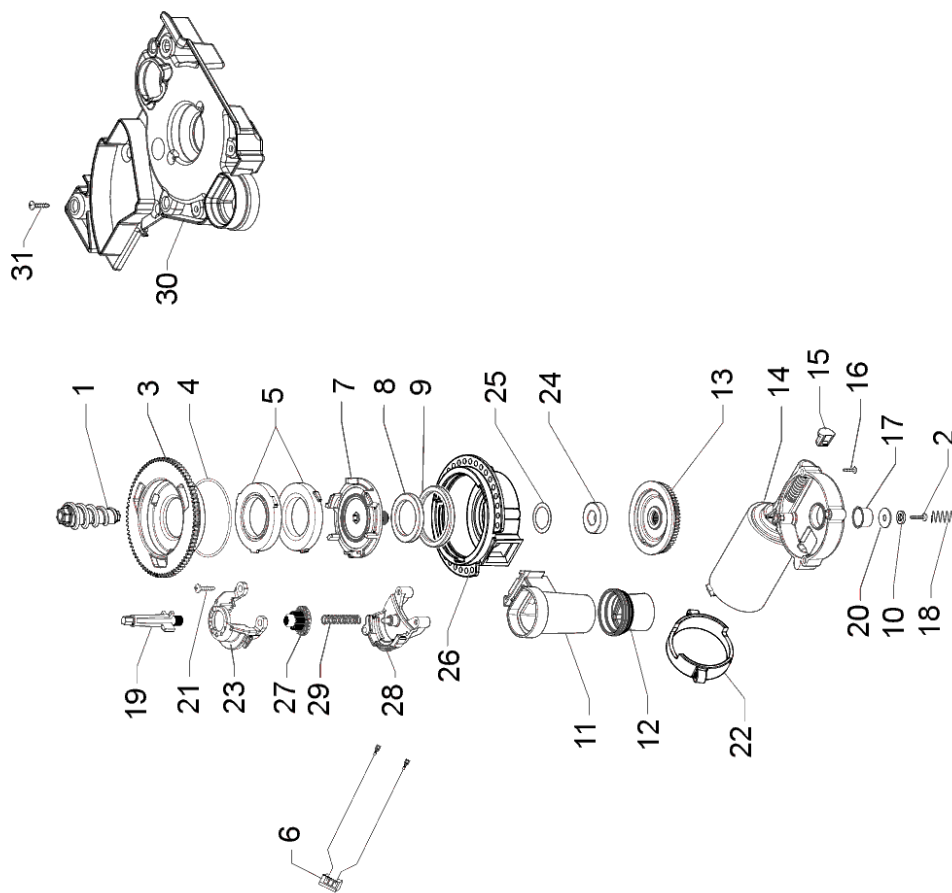

<u>Positie</u>	<u>Code</u>	<u>Omschrijving</u>	<u>Vervanger</u>	<u>Aantal</u>	<u>Beekman Nr</u>
1	11011205	Onbekend	996530005991	1	
10	128310402	Onbekend	996530012341	1	
100	17001683	GEN.MOTOR COFFEE GRINDER CST 230V ASSY.	996530073737	1	
11	11026355	BLK GROUND COFF.OUTLET CONVEYOR V4 ASSY.	421941230122	1	9.36.12.33-0
12	17001261	TRANSP.GROUND COFFEE CONT.LOWER SEAL CST	996530073695	1	
13	226000300	GEAR SX Z=38 FOR GRINDER MOTION ASSY.	996530029609	1	9.36.12.04-0
14	11000513	Onbekend	996530000317	1	9.36.64.30-0
15	149214800	CAP FOR WORM SCREW MC/V3 CENTRING	996530018139	1	
16	129661702	Onbekend	996530012992	1	
17	11002873	Onbekend	996530001389	1	
18	11000597	Onbekend	996530000376	1	
19	421944012702	BLK BEAN COFFEE GRINDER INSERT		1	
2	129574802	Onbekend	996530012928	1	
20	128381902	Onbekend	996530012375	1	
21	129914002	Onbekend	996530013165	1	
22	11000194	Onbekend	996530000115	1	
23	11002508	Onbekend	996530001296	1	
24	123030200	Onbekend	996530011182	1	9.27.14.95-0
25	128381800	Onbekend	996530012374	1	
26	142905450	UPPER BODY WITH COFFE.GROUND OUTLET	996530015258	1	
27	11003784	Onbekend	996530001907	1	
28	11002613	Onbekend	996530001314	1	
29	11002572	Onbekend	996530001308	1	
3	421941094152	BLK COF.GRINDER UPPER GRINDER		1	
30	17001681	BLK COF.GRINDER SOUNDPROOFING COVER CST	996530073702	1	
31	12000450	Onbekend	996530007819	1	
4	140328960	Onbekend	996530013577	1	
5	146520100	BAKED CLAY GRINDER 48X28	421944078641	1	9.36.40.12-0
6	17800450	2POLES CONNECTOR GRINDER MOTOR CST	996530073694	1	
7	149198350	LOWER GRINDER SUPPORT COFFEEGRINDER	996530017952	1	9.36.40.51-0
8	123030300	Onbekend	996530011183	1	
9	140360500	Onbekend	996530013597	1	9.27.13.97-0