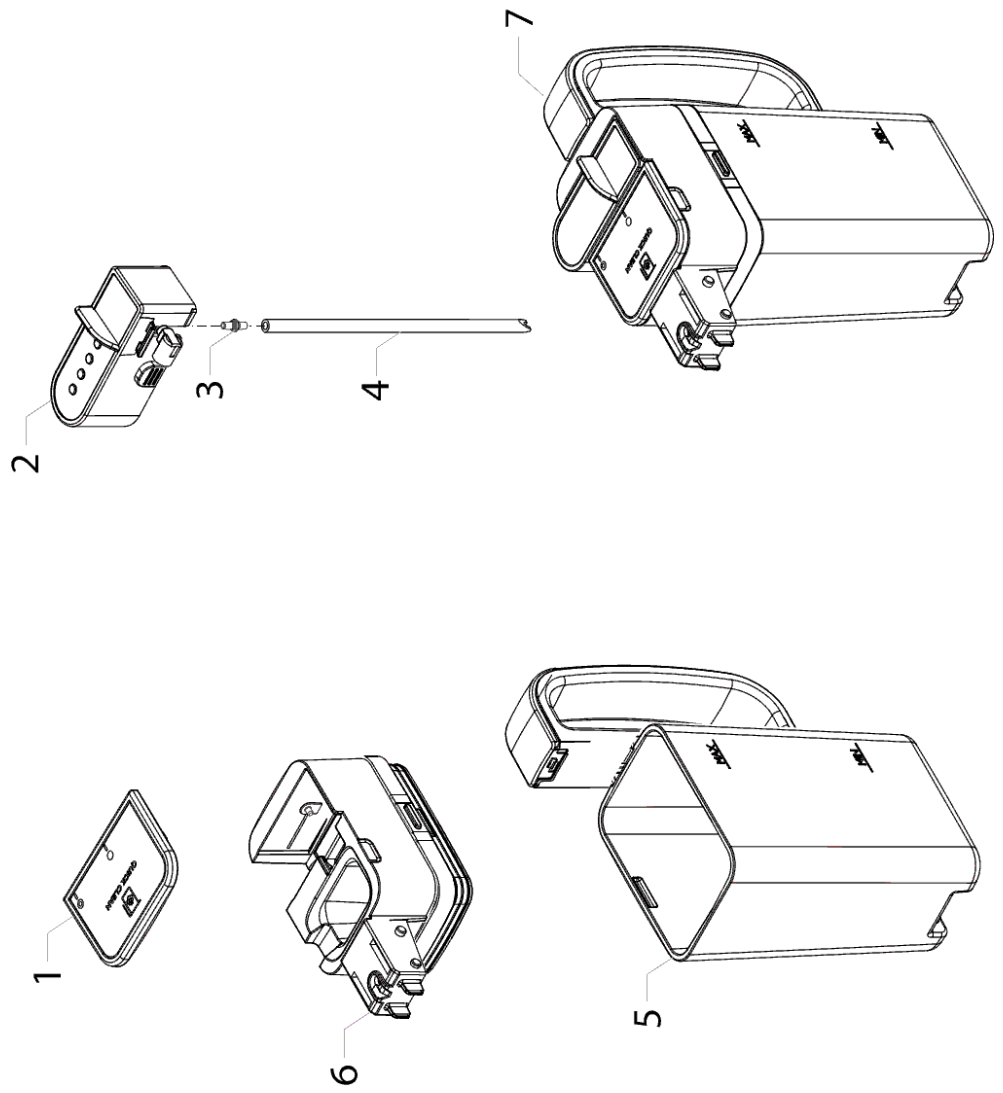

<u>Positie</u>	<u>Code</u>	<u>Omschrijving</u>	<u>Vervanger</u>	<u>Aantal</u>	<u>Beekman Nr</u>
1	421944051411	BLK CARAFE COVER PLUG SMRC ASS		1	
2	421941307191	KIT SPAR.BLK CAP.COV.SERVO CAR		1	9.27.39.06-0
3	17001362	BLK MILK INTAKE TUBE CONNECT.INS.V2 RYL	996530068626	1	9.36.45.60-0
4	11012814	SILICONE TUBE 3,5X6 L=140 MM	996530067584	1	9.27.13.96-0
5	421941309041	KIT SPARES BLK CARAFE HANDLE V		1	
6	421941307041	KIT SPARES BLK UPP.COV.SERVO C		1	9.09.42.25-0
7	421944052441	TRANSP BLK GEN.CARAFE SLID.SMR		1	9.36.41.52-0