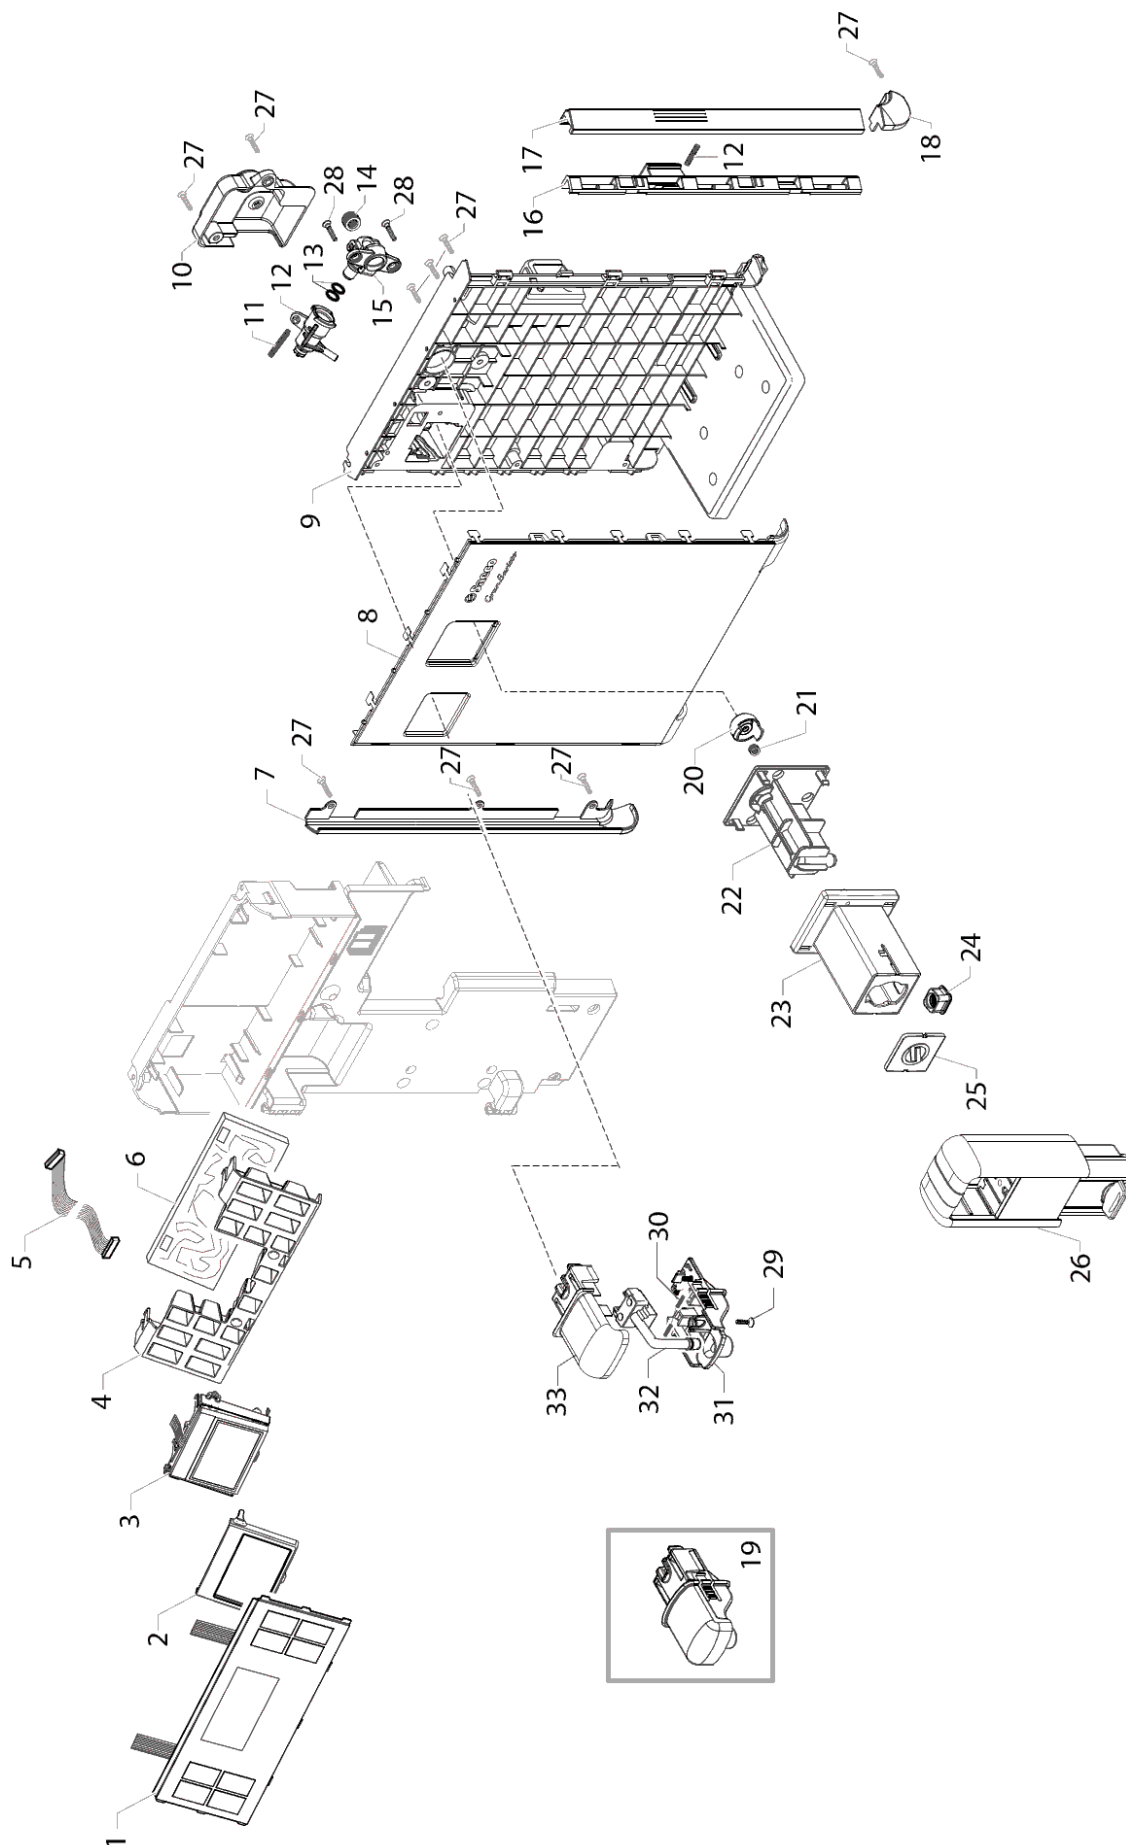

<u>Positie</u>	<u>Code</u>	<u>Omschrijving</u>	<u>Vervanger</u>	<u>Aantal</u>	<u>Beekman Nr</u>
1	421944033301	BLK ABS COFFEE MEASURE SMART		1	9.36.40.26-0
10	421941301771	CHROM.UPPER RIGHT FRAME CASING		1	
11	421944026702	G ANT.LEFT SIDE CASING COVER V		1	
11	421944034082	G ANM LEFT SIDE CASING COVER V		1	
12	421944026101	CHROM.LOWER LEFT FRAME CASING		1	
13	421941301781	CHROM.LEFT SIDE CASING UPPER F		1	
14	421946009501	8P.CONN.BT BOARD CST BT UL ASS		1	
15	17001864	STEEL PIN FOR DOOR HINGE CST	996530073751	1	
16	421944025131	BLK DOOR SUPPORT CST BT		1	
17	17000789	BLACK BREW UNIT RIGHT SUPPORT PLATE CST	996530073715	1	
18	17000790	BLACK BREW UNIT RIGHT COUPLING PLATE CST	996530073731	1	
19	421941280202	BLK BREW UNIT LEFT COUPLING PL		1	
2	127390100	Onbekend	996530011867	1	9.36.01.02-0
20	17001701	BLACK FRONT COMPONENTS SUPPORT CST	996530073784	1	
21	17001762	BLACK INSERT FOR PISTON UNIT CST	996530073743	1	
22	11030036	BLACK STEEL CASING CST ASSY.	996530073758	1	
23	17001717	BLACK SOCKET-SWITCH SUPPORT CST	996530073756	1	
24	12001883	CUP SOCKET V3 EN 60320 C 13	996530072437	1	
25	242212625104	SWI POW 2P 12A 250V FASTON GP1		1	9.36.56.01-0
26	421941308851	PWR SW CST 230V V2 ASSY.		1	
27	421946000711	2P.CONN.REED SENS.COF.CONT.CST		1	
28	17001682	BLACK HORIZONTAL MOUNTING PLATE CST	996530073738	1	
29	421941306721	CPU SW WATER LEVEL SENNR V3 A		1	9.36.57.53-0
3	421946017941	KLUBERLUB NH1 11-222 TUBE 5GR.		1	
30	17001719	BLK CAPACIT.SENSOR LOCKING INSERT CST	996530073734	1	
31	421944026882	G ANT.REAR CASING COVER CST (F		1	
31	421944034102	G ANM REAR CASING COVER CST (F		1	
32	421944012611	BLK COVER CASING CST BM		1	
33	17002069	NAT/GRY BEAN COF.CONTAINER LID CST ASSY.	996530073703	1	
34	421944055321	G ANT CASING INSIDE COVER PLAT		1	
34	421944055431	G ANM CASING INSIDE COVER PLAT		1	
35	421944026782	G ANT.GROUND CONTAINER DOOR CS		1	
35	421944033502	G ANM GROUND CONTAINER DOOR CS		1	
36	421944026802	G ANT.CUP WARMING LID CST (F)		1	
36	421944033522	G ANM CUP WARMING LID CST (F)		1	
37	421944026772	G ANT.WATER CONTAINER DOOR CST		1	
37	421944033512	G ANM WATER CONTAINER DOOR CST		1	
38	17000363	Onbekend	996530009605	1	
39	17001718	BLACK REAR COMPONENTS SUPPORT CST	996530073744	1	
4	0301.961	STICKER FOR WATER HARDNESS TEST	996530039604	1	9.36.01.01-0
40	421941287062	BLK HORIZ.MOUNTING PLATE PROTE		1	
41	12001890	MICROSWITCH XG/V3D	421941291461	1	
42	17001692	BLACK BREW UNIT TRANSMIS.GRAT JOINT CST	996530073754	1	
43	421944007771	SS BREW UNIT TRANSMIS.LEVER SP		1	
44	17001490	STEEL LEVER SUPPORT PLATE CST	996530073761	1	
45	17001691	BLK BREW UNIT TRANSMISS.LEVER SUPP.CST	996530073721	1	
46	17001781	BLK BREW UNIT TRANSMIS.LEVER CST ASSY.	996530073786	1	
47	17001689	BLACK BREW UNIT TRANSMIS.GRAT LEVER CST	996530073779	1	
48	17001696	BLK BREW UNIT TRANSM.GRAT LEVER SUPP.CST	996530073772	1	
49	17000799	BLACK RATIONMOTOR TRANSMISSION SHAFT CST	996530073762	1	
5	11001985	Onbekend	996530001089	1	
5	421946001591	BLK POWER CABLE SCHUKO L EQUAL	996530025808	1	9.27.54.02-0
50	17001690	BLACK BREW UNIT TRANSMIS.SLIDER CST	996530073752	1	
51	11021829	Onbekend	996530007156	1	
52	11021769	Onbekend	996530007136	1	
53	12000450	Onbekend	996530007819	1	
54	421944035081	DISPLAY BOX FOR ACC.SAE CST		1	
55	421944024421	BT BOARD SUPPORT CST BT		1	
56	421944024431	BT BOARD COVER CST BT		1	
57	421941306601	BT BOARD CST BT		1	
58	421944024441	BLK BT BOARD COVER SEAL CST BT		1	
59	421944025962	YLW WIRING GUIDE SEAL V2 CST/B		1	
6	421940813021	KIT PS-E INSERT FOR BOX CST		1	
7	421944055661	DISPL.BOX V2 CST SAE GRANBARIS		1	
8	421941301801	CHROM.LOWER RIGHT FRAME CASING		1	
9	421944026712	G ANT.RIGHT SIDE CASING COVER		1	
9	421944034062	G ANM RIGHT SIDE CASING COVER		1	