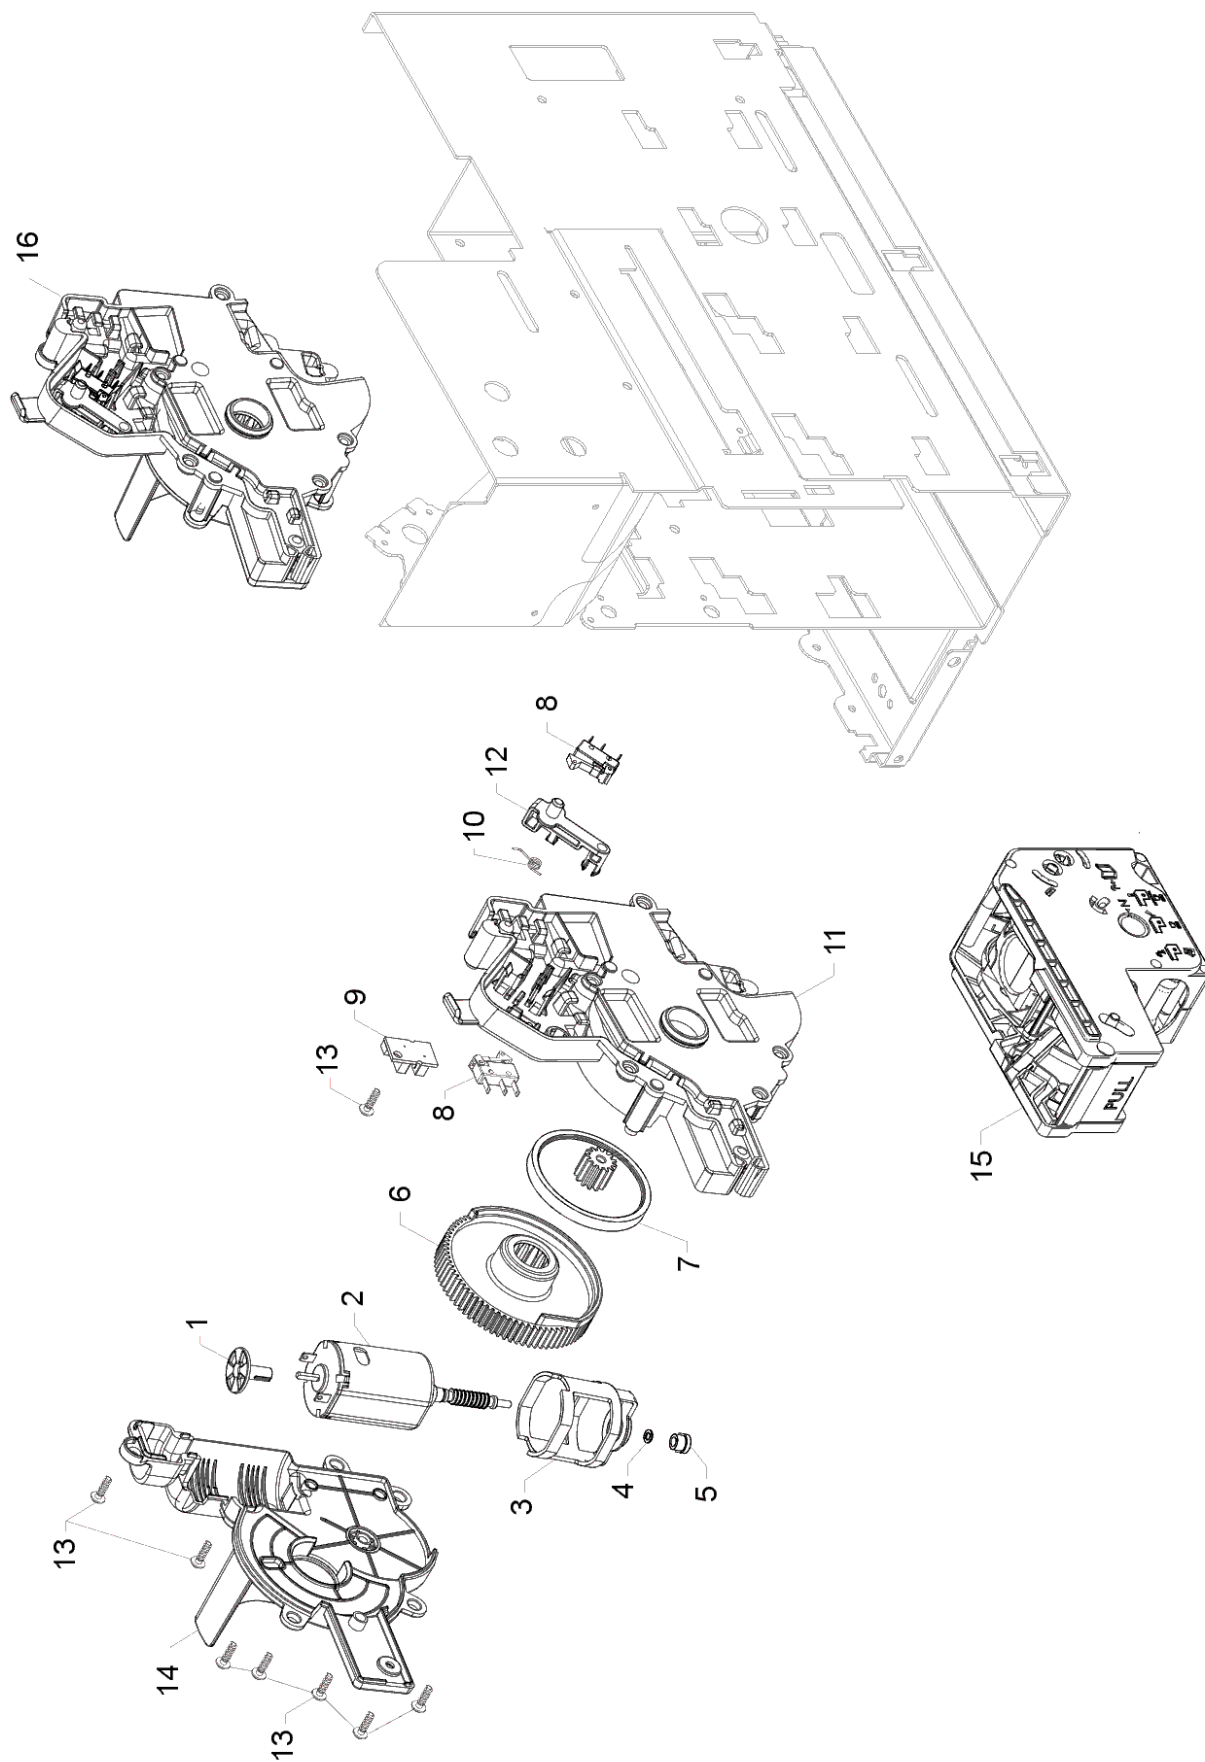

<u>Positie</u>	<u>Code</u>	<u>Omschrijving</u>	<u>Vervanger</u>	<u>Aantal</u>	<u>Beekman Nr</u>
1	17000797	BLACK ENCODER MOTOR INSERT CST	996530073711	1	
10	11013785	Onbekend	996530006856	1	
11	17000807	BLK RATIOMOTOR CASING WITH PIN CST ASSY.	996530073689	1	
12	17000798	BLK BREW UNIT PRESENCE MICRO LEVER CST	996530073691	1	
13	12000450	Onbekend	996530007819	1	
14	17000795	BLACK RATIOMOTOR COVER CST	996530073771	1	
15	421944028571	BLK BREW UNIT V2 CST		1	9.36.12.26-0
16	17000794	BLACK RATIOMOTOR CST ASSY.	996530073697	1	
2	17001611	MOTOR FOR RATIOMOTOR CST ASSY.	996530073707	1	
3	9121.044	ANTIVIBRATION FOR MOTOR	996530049896	1	
4	148380200	WASHER BAKELIZZATE D=5,5	996530017424	1	
5	9121.046	BRONZE SINTERED BUSH FOR MOTOR RATIOMOT.	996530049898	1	
6	17000800	BLACK GEAR Z=77 FOR RATIOMOTOR CST	996530073735	1	
7	146002800	GREY GEAR Z=13/90 FOR RATIOMOTOR P124	996530016272	1	
8	NE05.038	MICROSWITCH SAIA XCG5-81-P5	421946046461	1	9.36.57.49-0
9	11027610	GHEAR BOX ENCODER BOARD CST	996530073742	1