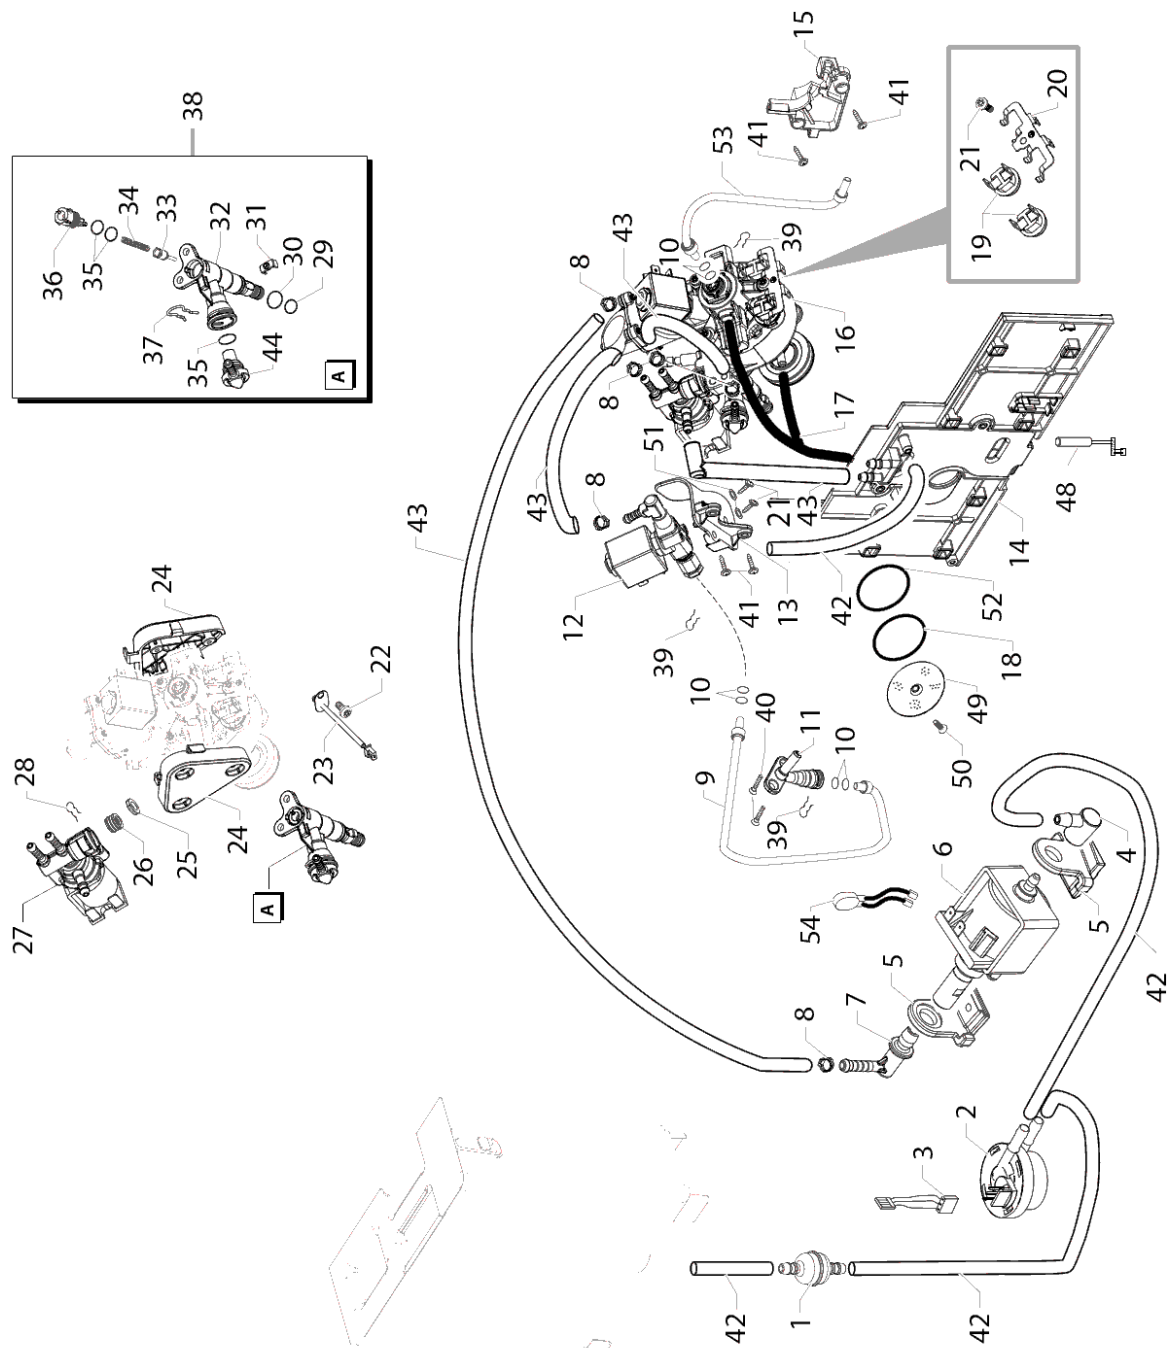

<u>Positie</u>	<u>Code</u>	<u>Omschrijving</u>	<u>Vervanger</u>	<u>Aantal</u>	<u>Beekman Nr</u>
1	12001595	TRANSP/WHITE ASPIRATION FILTER MDS	996530067498	1	
10	140328059	Onbekend	996530013564	1	9.36.17.09-0
10	140328059	Onbekend	996530013564	1	
11	421944007811	BLK OUTPUT STEAM TUBE CONNECTO		1	
12	421944033041	NLENOID VALVE V2 CST 24V ASSY		1	
13	17001697	BLACK SOLENOID VALVE SUPPORT CST	996530073763	1	
14	421944015991	BLK BREW UNIT LEFT SUPP.PLATE		1	
15	421944031421	BLK TEFLON TUBE SUPPORT V2 CST		1	
16	421941309881	KIT SPARES PISTON UNIT CST 230		1	
17	17001902	TRANSP.DRAIN OIL CONNECTOR CST	996530073787	1	
18	NM01.044	OR ORM 0320-40 SILICONE PTFE/FDA	996530059406	1	9.36.17.07-0
18	NM01.044	OR ORM 0320-40 SILICONE PTFE/FDA	996530059406	1	
19	12001033	Onbekend	996530007973	1	9.36.62.03-0
19	12001033	Onbekend	996530007973	1	9.27.62.16-0
2	NV99.099	TURBINE D=1,2 932-9521/B ASSY.	996530059843	1	9.36.57.45-0
20	17001521	TUB.BOILER THERMOST.FIXING SPRING CST	996530073785	1	
21	129583102	Onbekend	996530012941	1	
22	129573202	Onbekend	996530012921	1	
23	17800628	TEMPERATURE SENSOR NTC UL L=550MM	996530073428	1	
24	421944032331	BLK PISTON UNIT UPPER PART SUP		1	
25	421944000281	WHT BOILER TUBE SPACER V2 CST		1	
26	421944000271	BLK VALVE BOILER WATER TUBE SE		1	
27	421944001171	BLOWDOWN VALVE V2 CST 24V ASSY		1	
28	421944000261	SS FORK FOR TUBE D=6 25		1	
29	NM01.057	OR ORM 0050-20 IN SILICONE	996530059419	1	9.36.17.05-0
29	NM01.057	OR ORM 0050-20 IN SILICONE	996530059419	1	
3	17800446	6POLES CONNECT.DRIP TRAY+FLOWMETER CST	996530073716	1	
30	NM01.035	OR ORM 0090-20 SILICONE	996530059399	1	9.36.17.06-0
30	NM01.035	OR ORM 0090-20 SILICONE	996530059399	1	
31	11005099	Onbekend	996530002747	1	9.36.45.08-0
32	17001777	NAT.PIN FOR BOILER CST	996530073693	1	
33	421944028601	L-F BR.PISTON L=20 9 ASSY.		1	
34	9011.132	SS SPRING FOR PIN	996530048874	1	9.36.45.52-0
35	12000621	Onbekend	996530007857	1	
36	17001778	BLACK CAP FOR PIN BOILER CST	996530073745	1	
37	11005096	Onbekend	996530002744	1	
38	17001776	PIN FOR BOILER CST ASSY.	996530073687	1	
39	9011.144	SS FORK FOR TUBE D=4	996530048885	1	
4	147920150	90 INLET CONNECTOR PUMP	996530017348	1	
40	12001787	SCREW TCBR TORX 10 3X8 PLAST.SS	996530073717	1	
41	12000450	Onbekend	996530007819	1	
42	JS01.022	SILICONE TUBE 5X10 60SH IN ROLL	996530002093	1	9.36.01.03-0
43	16000380	Onbekend	996530009505	1	9.36.40.20-0
44	421941200532	BLK BLOWDOWN VALVE CAP V2 MYB9		1	9.36.45.55-0
48	17800442	2POLES CONNECT.SENSOR REED DUMP BOX CST	996530073661	1	
49	9161.268	PERCOLATOR DE=35,8 ELFO	996530050709	1	9.36.45.23-0
5	17001235	BLACK PUMP SUPPORT CST	996530073732	1	
50	12000895	Onbekend	996530007951	1	
51	128310404	Onbekend	996530012342	1	
52	12000181	Onbekend	996530007781	1	
53	17001855	WHT TEFL.TUBE 2X4 L=220MM W/CHAMFER ASSY	996530074279	1	
54	17800435	Onbekend	996530074281	1	
6	12000140	Onbekend	996530007753	1	
6	12000140	Onbekend	996530007753	1	9.36.64.01-0
6	12000140	Onbekend	996530007753	1	9.09.64.03-0
6	12000140	Onbekend	996530007753	1	9.09.64.03-2
6	12000182	Onbekend	996530007782	1	
7	17002000	BLK PUMP OUTLET CH12 90CONNECTOR CST	996530073739	1	
8	12000892	Onbekend	996530007947	1	
8	12000892	Onbekend	996530007947	1	9.36.45.62-0
9	421941305021	TEFLON TUBE 2X4 L=220 MM ASSY.		1